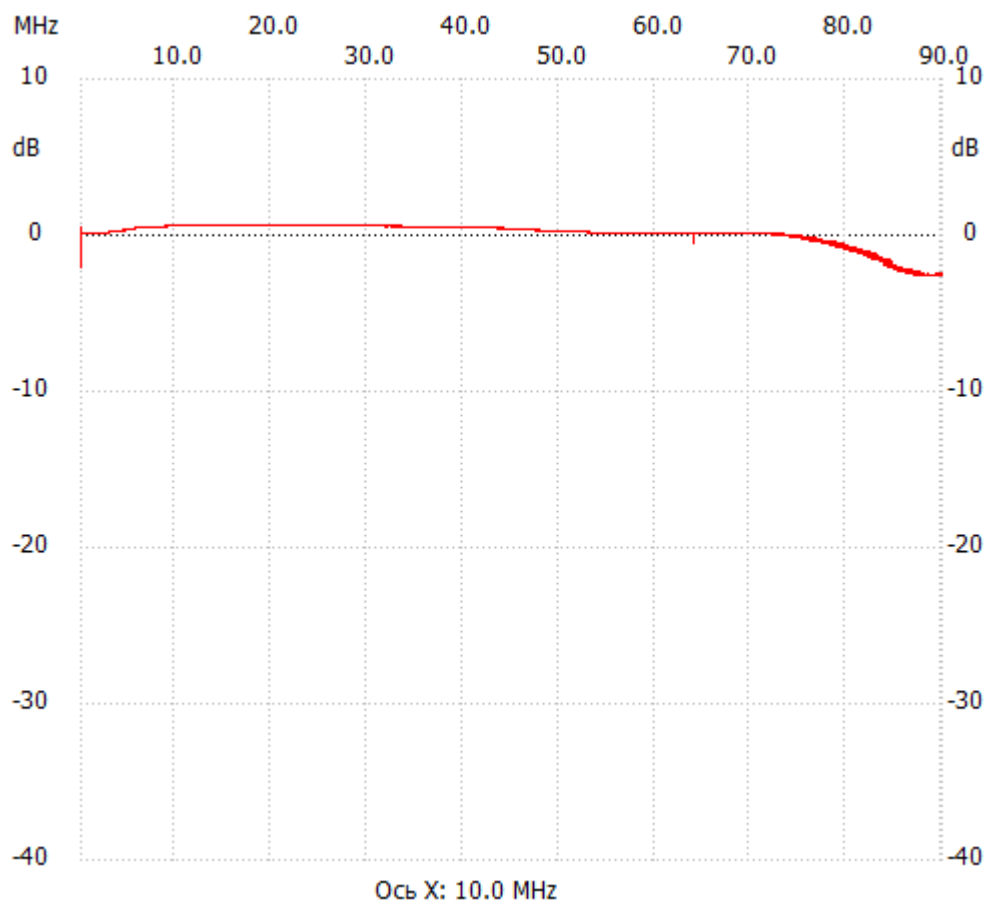

Начальная частота: 0.100000 МГц; Конечная: 90.002016 МГц; Размер шага: 8.992 кГц

Количество точек: 9999; Задержка : 0мс

;no_label

Канал 1

max:0.62dB 8.858208MHz

min:-2.51dB 87.070624MHz
