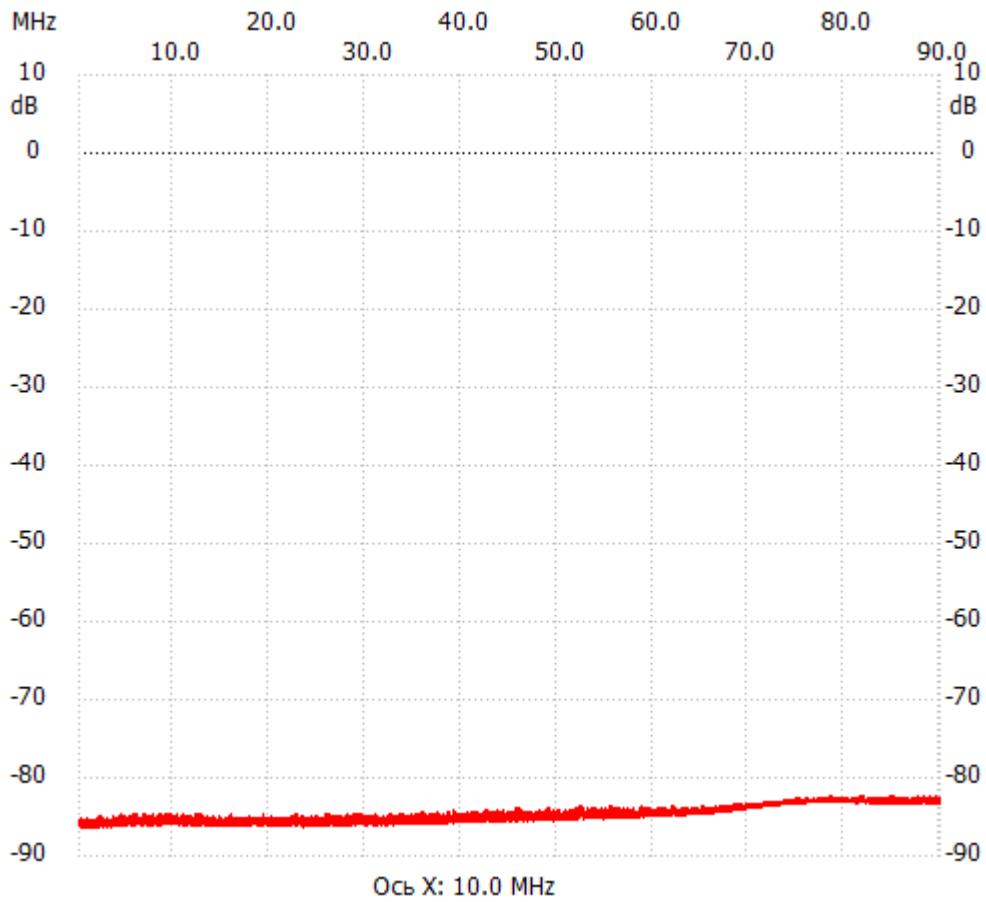

Начальная частота: 0.100000 МГц; Конечная: 90.002016 МГц; Размер шага: 8.992 кГц

Количество точек: 9999; Задержка : 0мс

;no\_label

Канал 1

max:-82.23dB 88.401440MHz

min:-86.53dB 0.756416MHz

-----