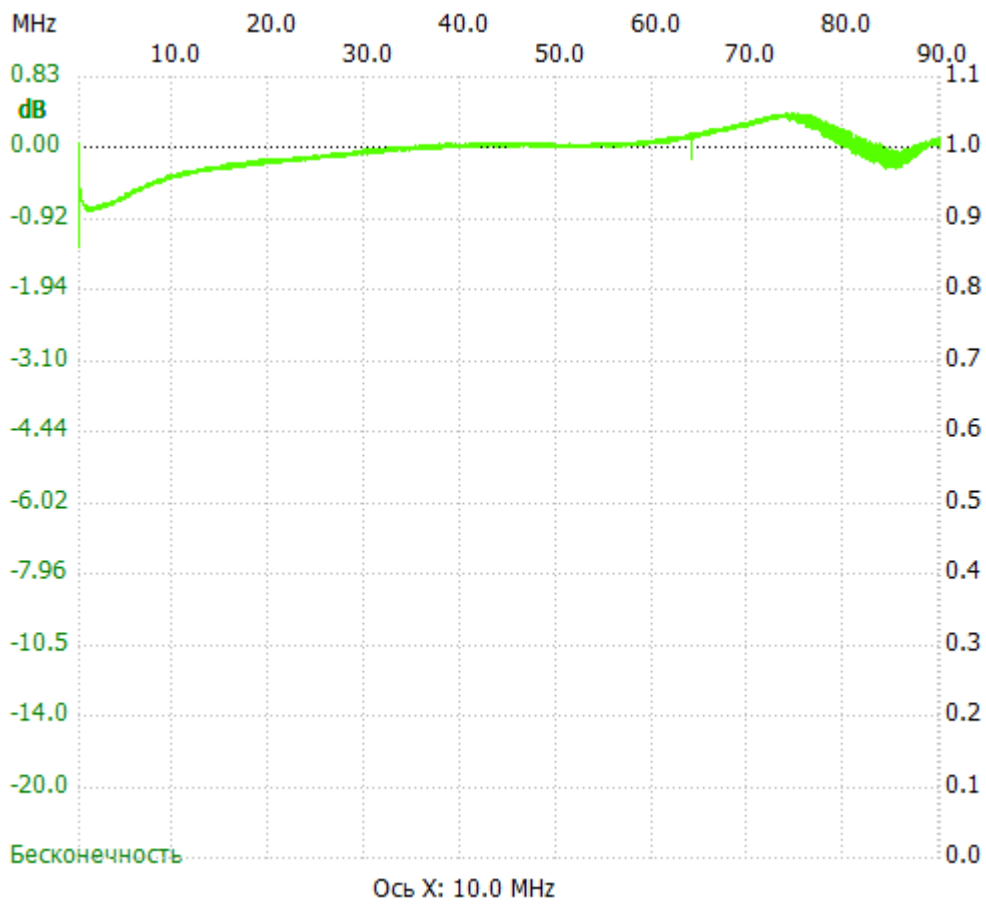

Начальная частота: 0.100000 МГц; Конечная: 90.002016 МГц; Размер шага: 8.992 кГц

Количество точек: 9999; Задержка : 0мс

;no\_label

Канал 2

max:1.05, 0.43dB 74.778560MHz

min:0.86, -1.32dB 0.100000MHz

-----