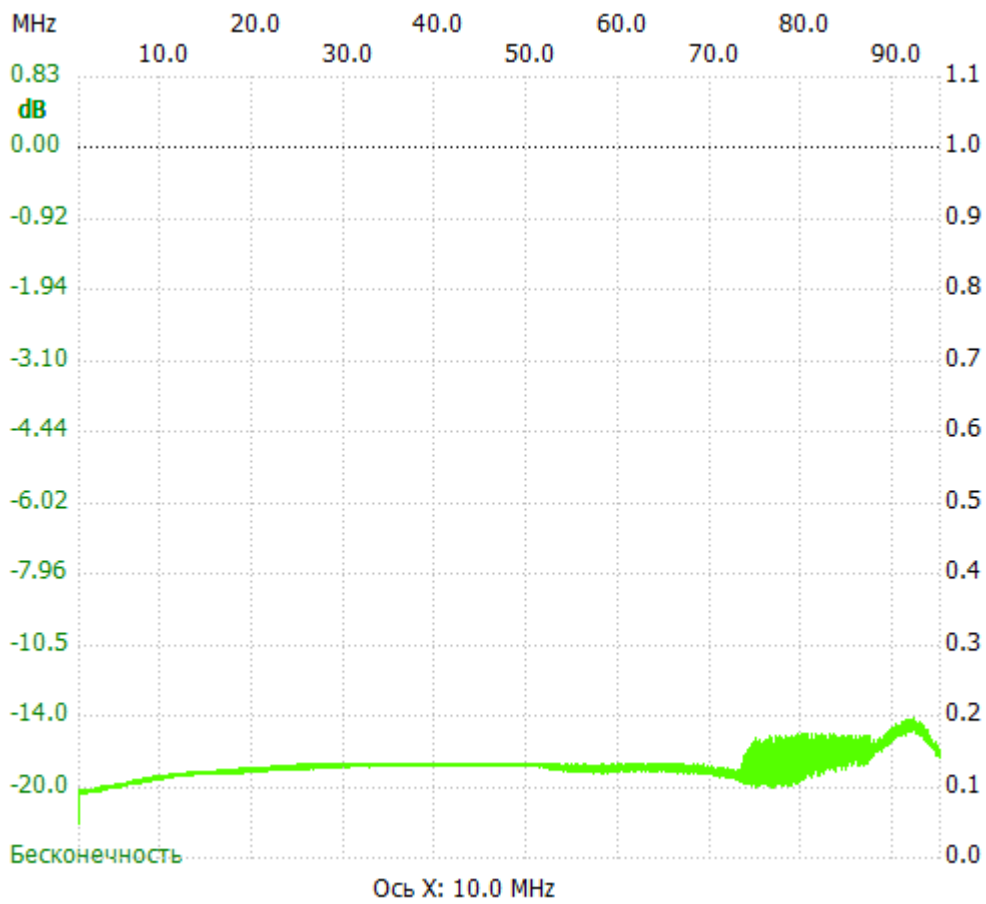

Начальная частота: 1.000000 МГц; Конечная: 95.001196 МГц; Размер шага: 9.402 кГц

Количество точек: 9999; Задержка : 0мс

;no_label

Канал 2

max:-80.38dB 92.199400MHz

min:-95.16dB 1.000000MHz
