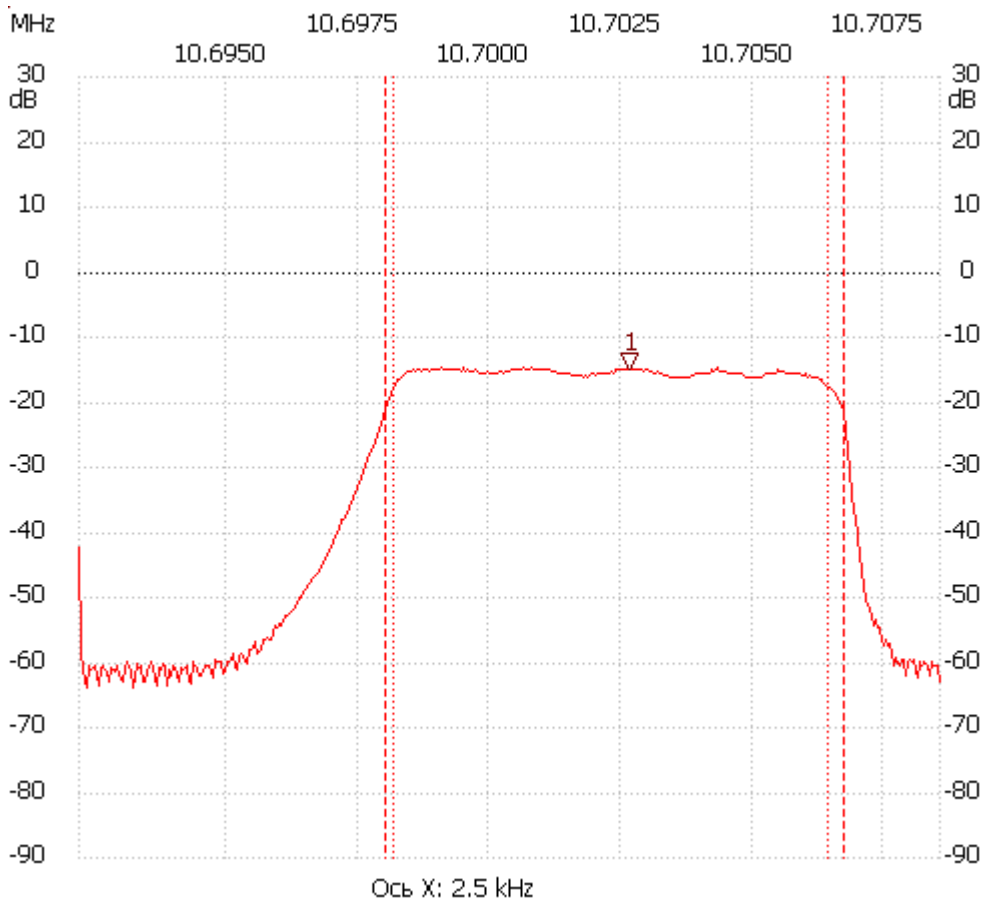

Начальная частота: 10.692192 МГц; Конечная: 10.708551 МГц; Размер шага: 0.041 кГц

Количество точек: 400; Задержка : 0мс

;no_label

Курсор 1:

10.702647 MHz

Канал 1: -15.06dB

Канал 1

max:-14.49dB 10.702524MHz

min:-63.81dB 10.693627MHz

B3db: 8.241 kHz

Q: 1298.67

f1: 10.698178 MHz

fm: 10.702298 MHz

f2: 10.706419 MHz

B6db: 8.692 kHz

f1: 10.698014 MHz

f2: 10.706706 MHz

B60db: keine
