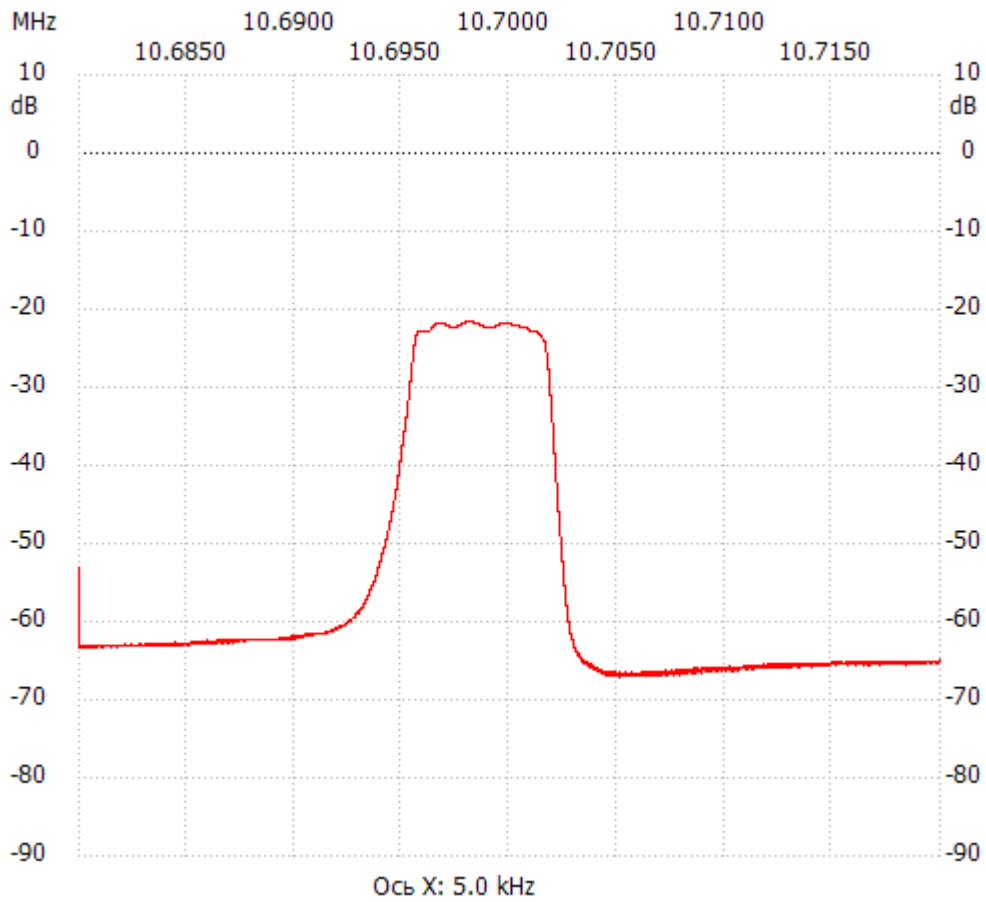

Начальная частота: 10.680000 МГц; Конечная: 10.719992 МГц; Размер шага: 0.004 кГц

Количество точек: 9999; Задержка : 0мс

;no_label

Канал 1

max:-21.52dB 10.697988MHz

min:-67.23dB 10.705148MHz
