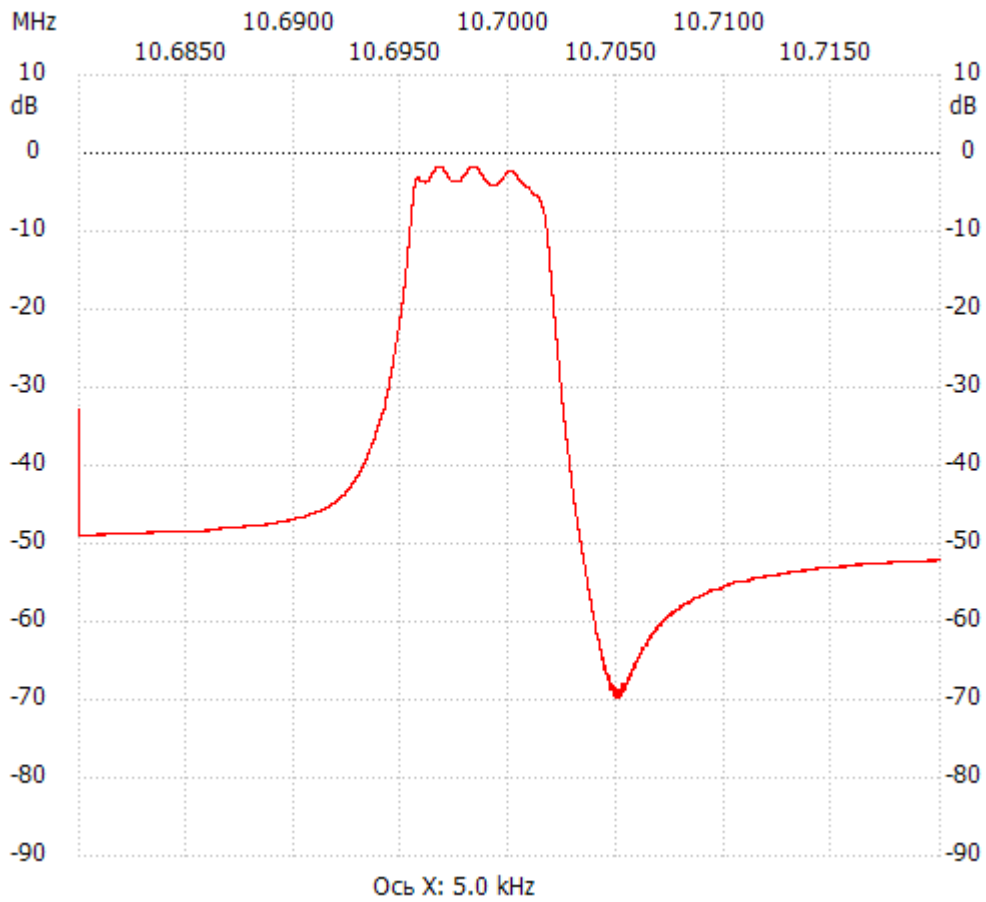

Начальная частота: 10.680000 МГц; Конечная: 10.719992 МГц; Размер шага: 0.004 кГц

Количество точек: 9999; Задержка : 0мс

;no\_label

Канал 1

max:-1.67dB 10.696648MHz

min:-69.63dB 10.704880MHz

-----