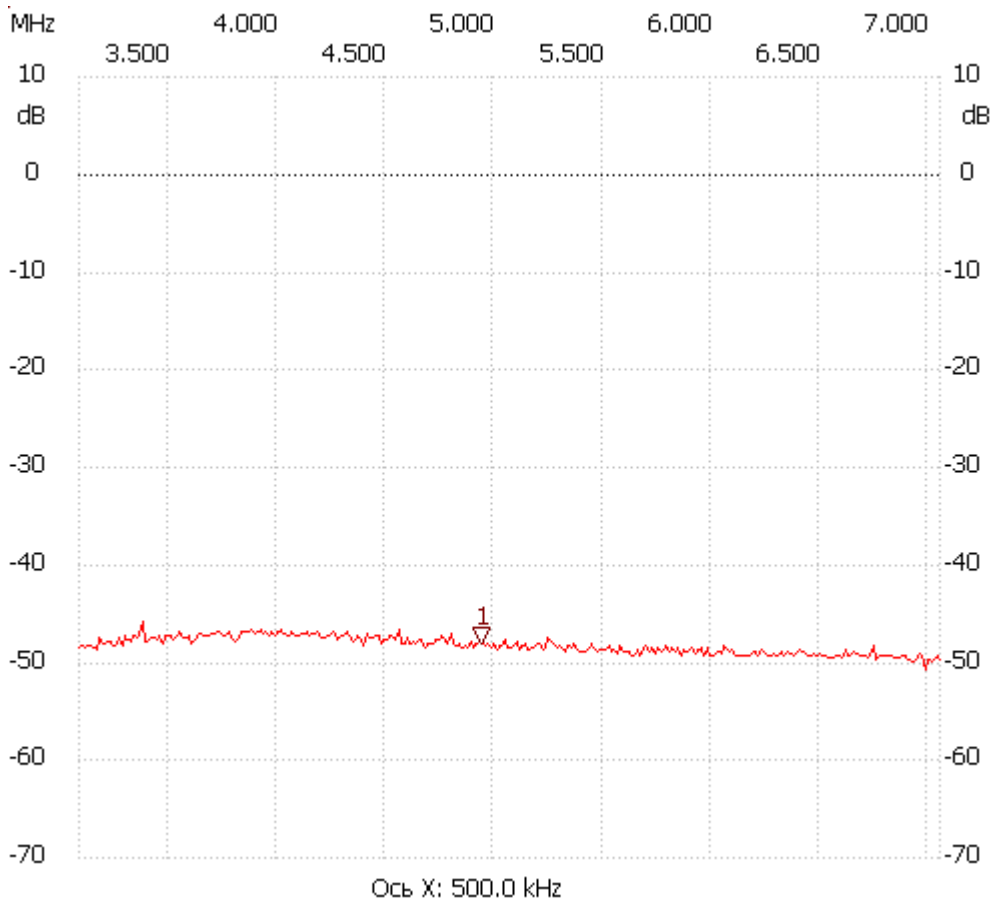

Начальная частота: 3.084480 МГц; Конечная: 7.054004 МГц; Размер шага: 13.276 кГц

Количество точек: 300; Задержка : 0мс

Курсор 1:

4.943120 MHz

Канал 1: -48.03dB

Канал 1

max: -45.90dB 3.363276MHz

min: -50.74dB 6.974348MHz