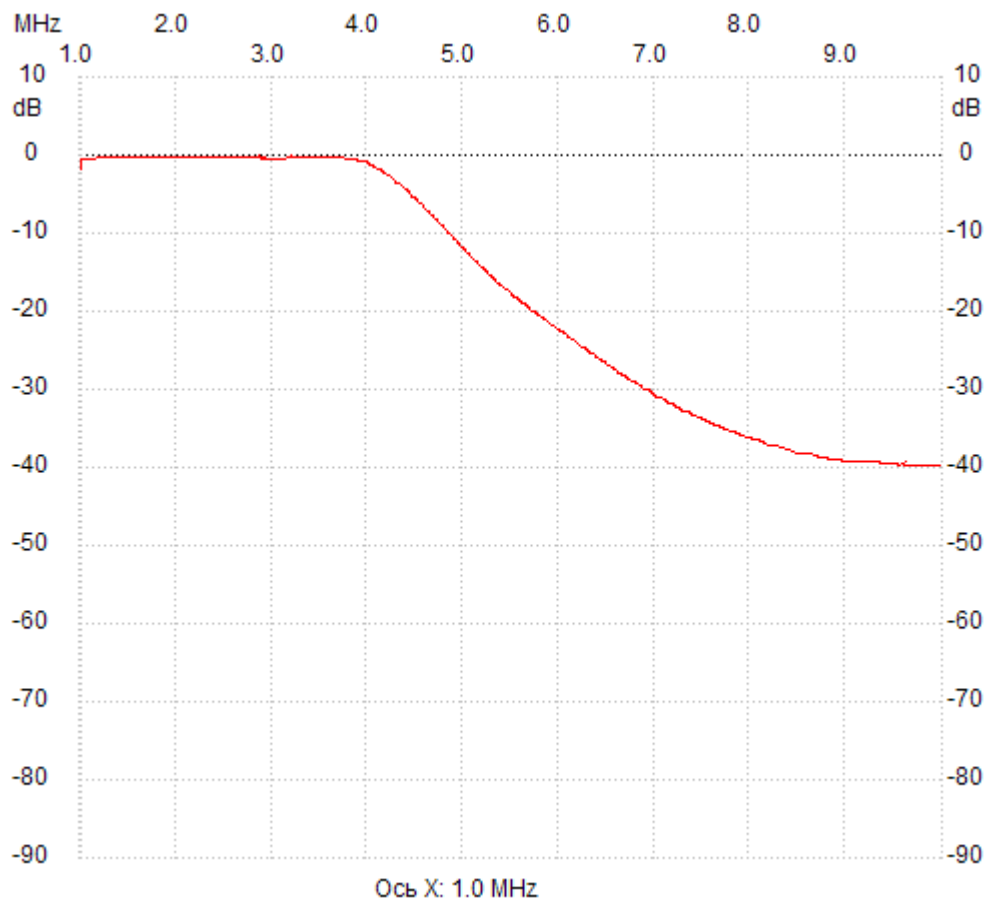

Начальная частота: 1.000000 МГц; Конечная: 9.999964 МГц; Размер шага: 9.018 кГц

Количество точек: 999; Задержка : 0мкс

;no_label

Канал 1

max:-0.27dB 1.180360MHz

min:-39.70dB 9.549064MHz
