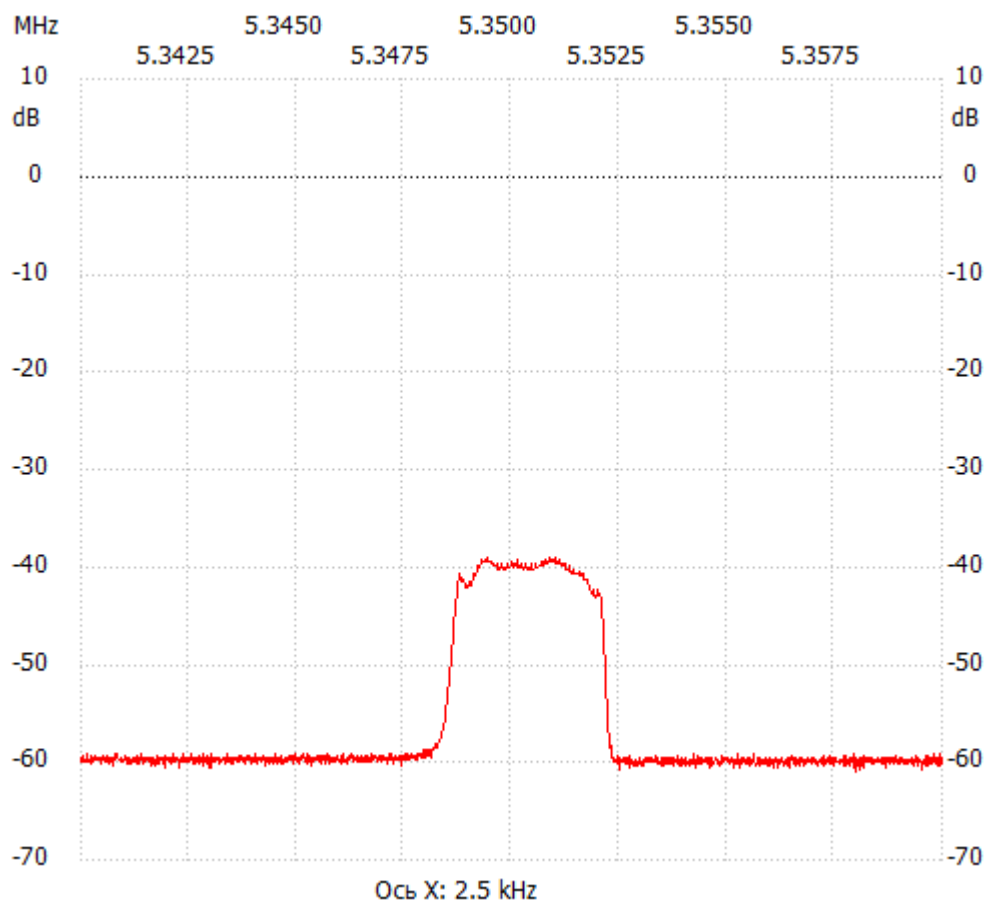

Начальная частота: 5.340000 МГц; Конечная: 5.359990 МГц; Размер шага: 0.010 кГц

Количество точек: 2000; Задержка : 0мс

;no_label

Канал 1

max:-38.98dB 5.349420MHz

min:-60.94dB 5.357970MHz
