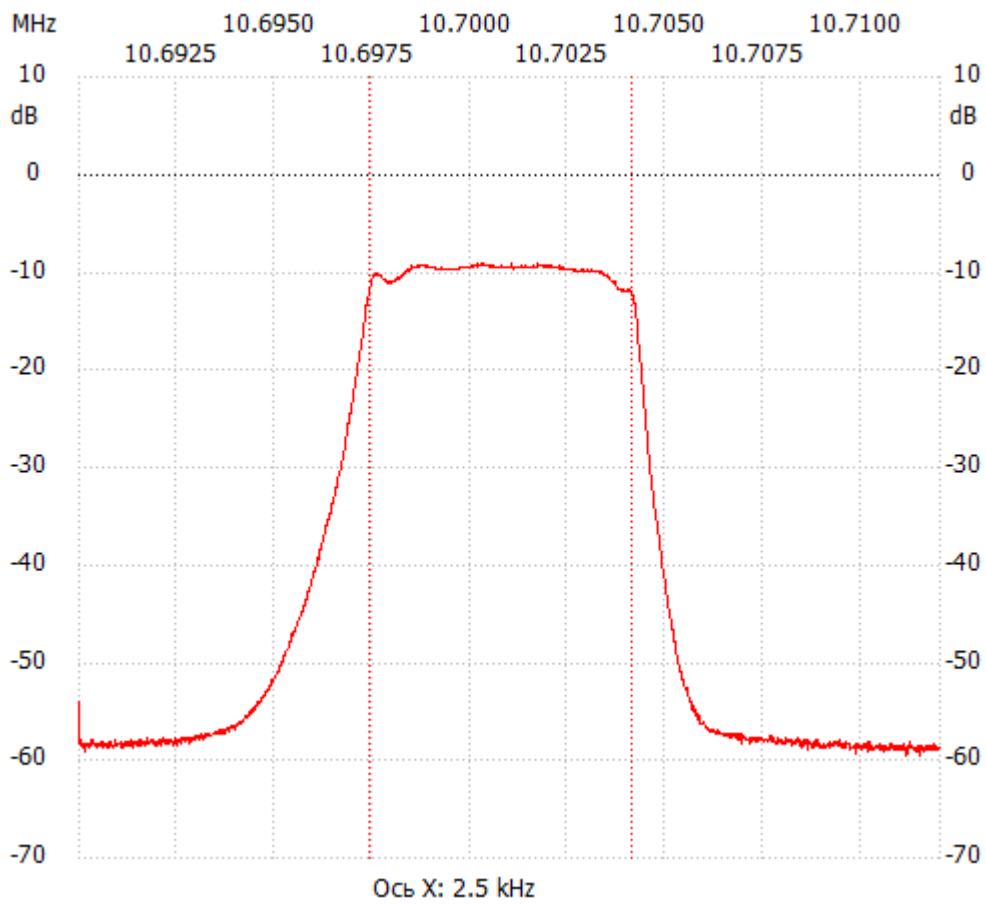

Начальная частота: 10.690000 МГц; Конечная: 10.711989 МГц; Размер шага: 0.011 кГц

Количество точек: 2000; Задержка: 0 мс

;no_label

Канал 1

max:-9.10dB 10.700164MHz

min:-59.56dB 10.711142MHz

B3db: 6.743 kHz

Q: 1586.94

f1: 10.697392 MHz

fm: 10.700764 MHz

f2: 10.704135 MHz

B3db_inv: нет
