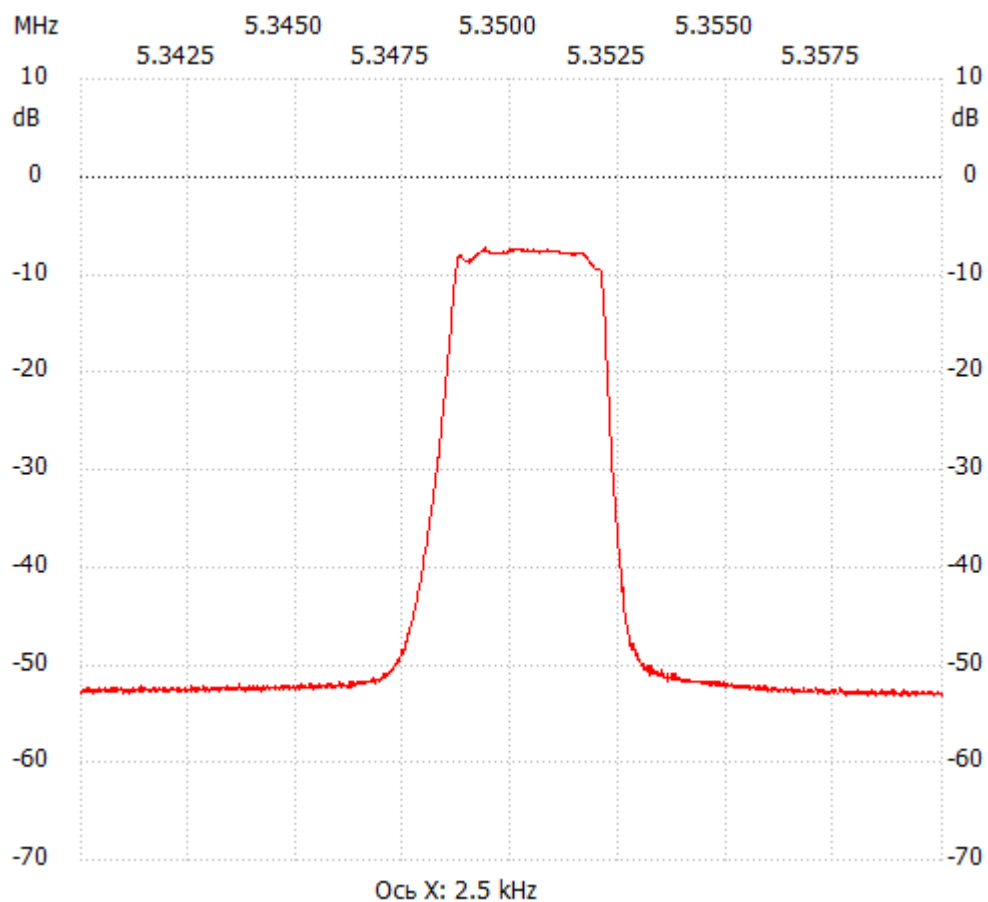

Начальная частота: 5.340000 МГц; Конечная: 5.359990 МГц; Размер шага: 0.010 кГц

Количество точек: 2000; Задержка : 0мс

;no_label

Канал 1

max:-7.32dB 5.349400MHz

min:-53.23dB 5.357780MHz
