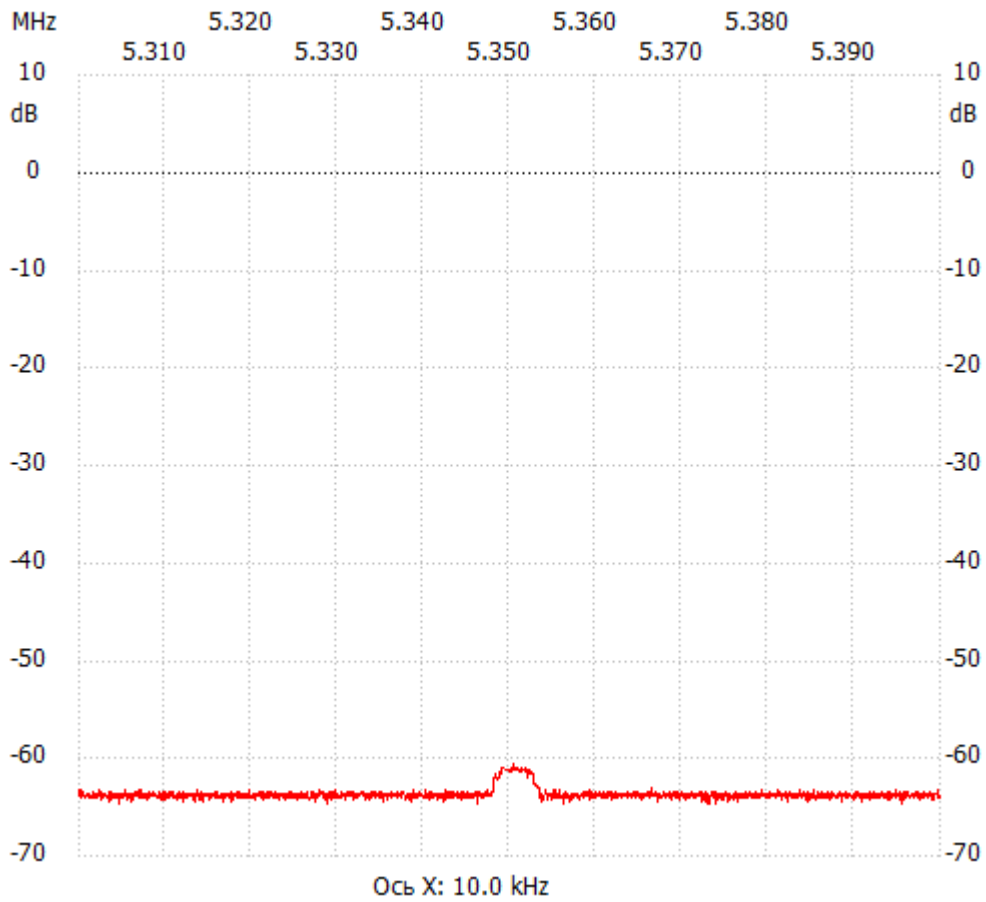

Начальная частота: 5.300000 МГц; Конечная: 5.399950 МГц; Размер шага: 0.050 кГц

Количество точек: 2000; Задержка : 0мс

;no\_label

Канал 1

max:-60.55dB 5.350450MHz

min:-64.70dB 5.395600MHz

-----