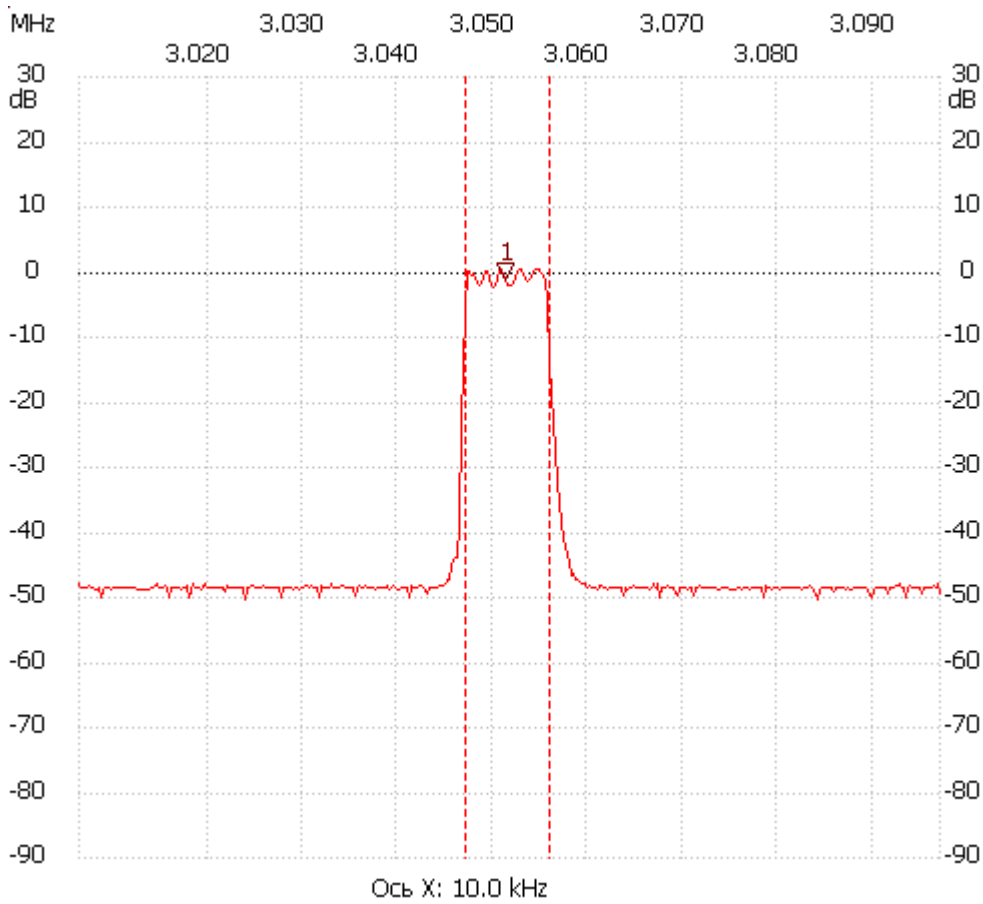

Начальная частота: 3.006411 МГц; Конечная: 3.096984 МГц; Размер шага: 0.227 кГц

Количество точек: 400; Задержка : 0мс

;no_label

Курсор 1:

3.051357 MHz

Канал 1: -1.11dB

Канал 1

max:0.62dB 3.050903MHz

min:-50.24dB 3.023890MHz

B6db: 8853.000 Hz

f1: 3.047044 MHz

f2: 3.055897 MHz

B60db: keine
