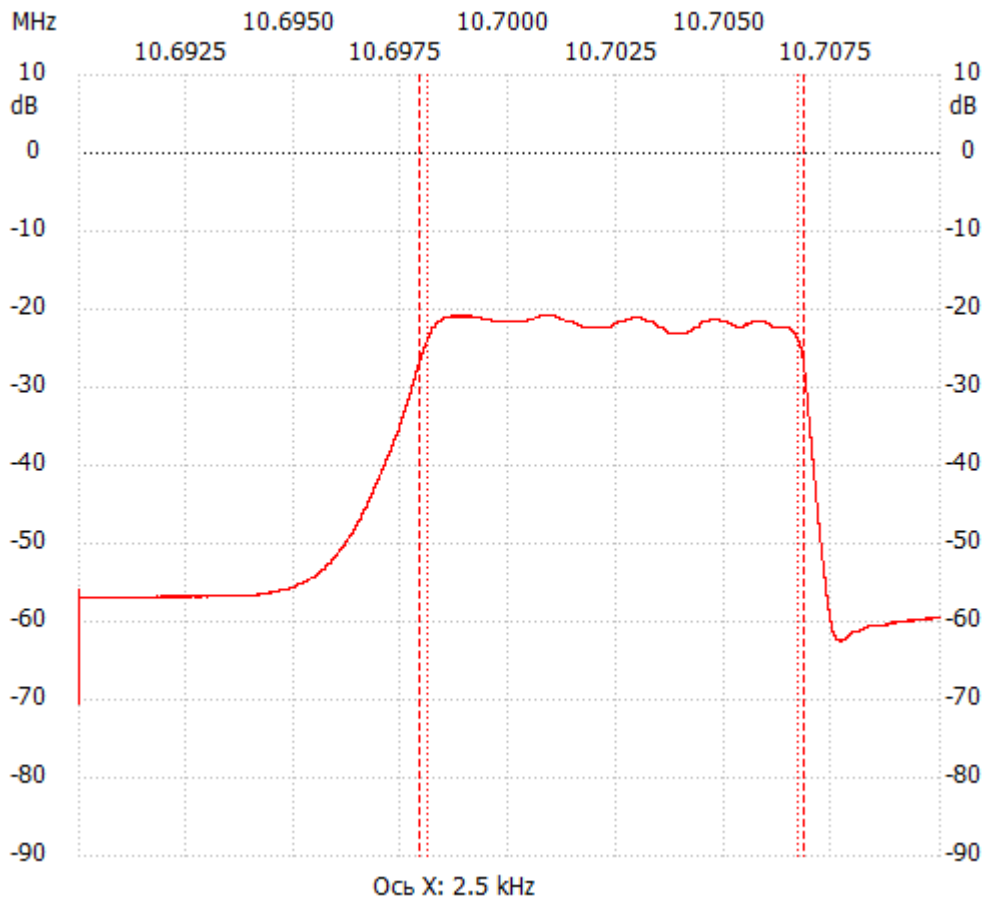

Начальная частота: 10.690000 МГц; Конечная: 10.709996 МГц; Размер шага: 0.002 кГц

Количество точек: 9999; Задержка : 0мс

;no_label

Канал 1

max:-20.82dB 10.698646MHz

min:-70.55dB 10.690000MHz

B3db: 8.616 kHz

Q: 1242.15

f1: 10.698088 MHz

fm: 10.702396 MHz

f2: 10.706704 MHz

B6db: 8.928 kHz

f1: 10.697902 MHz

f2: 10.706830 MHz

B60db: keine
