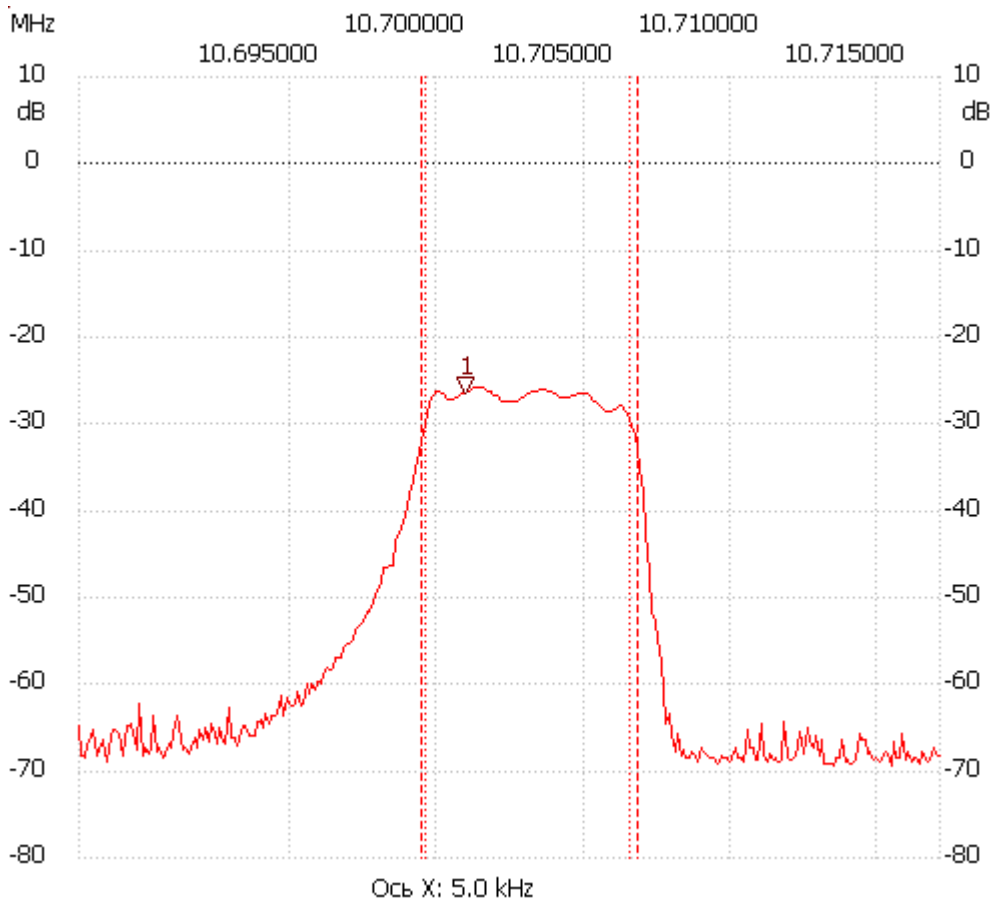

Начальная частота: 10.687779 МГц; Конечная: 10.717081 МГц; Размер шага: 0.098 кГц
Количество точек: 300; Задержка : 0мс

Курсор 1:

10.700911 MHz

Канал 1: -26.53dB

Канал 1

max:-25.75dB 10.701107MHz

min:-69.33dB 10.713357MHz

B3db: 6.958 kHz

Q: 1538.23

f1: 10.699539 MHz

fm: 10.703018 MHz

f2: 10.706497 MHz

B6db: 7.350 kHz

f1: 10.699441 MHz

f2: 10.706791 MHz