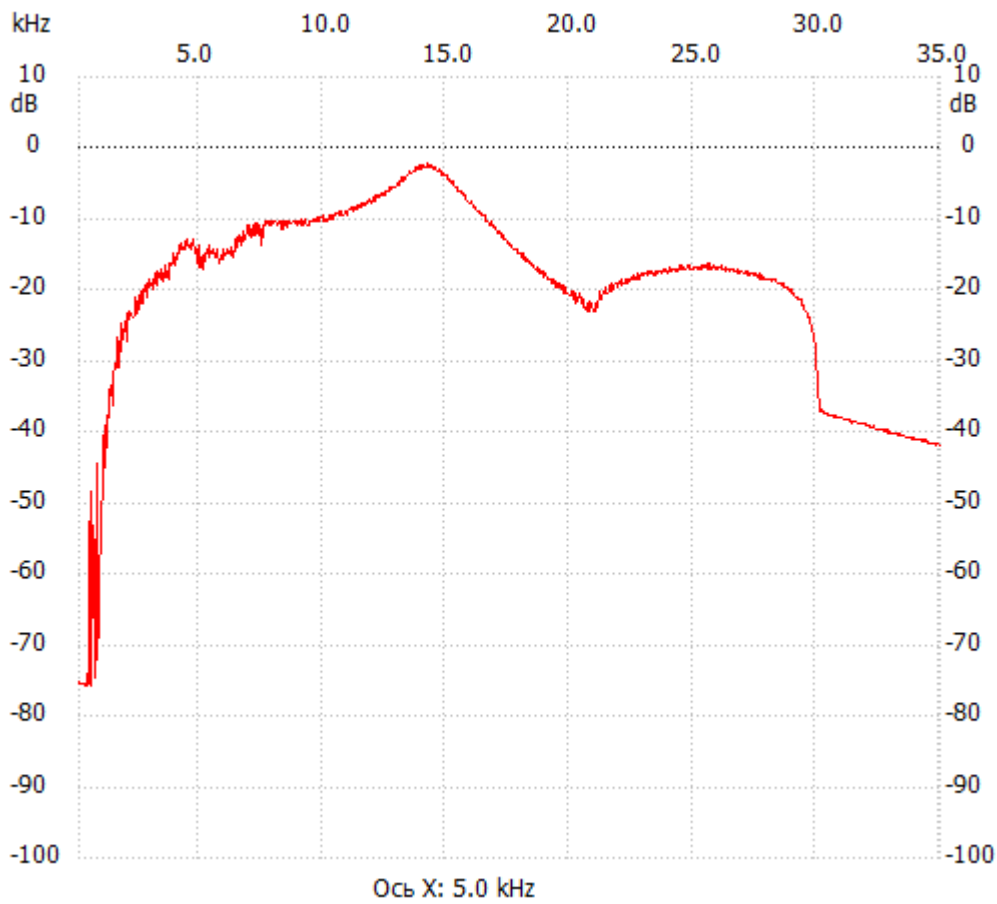

Начальная частота: 0.000100 МГц; Конечная: 0.035030 МГц; Размер шага: 0.035 кГц

Количество точек: 999; Задержка : 0мс

;no_label

Канал 1

max:-2.18dB 0.014205MHz

min:-75.85dB 0.000625MHz
